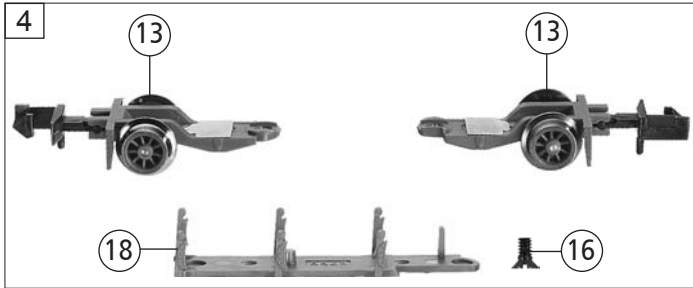

706103		DR	Br 64	=		N
706183				=	🔊	N
Pos. Nr. Pos.no.	Beschreibung Description	Art.-Nr. Art.no.	Preisgruppe Price bracket			
1	Haftreifen Traction tyre	00547004	1			
2	Deckplatte unten Lower cover plate	00437063	5			
3	Luftkessel Air tank	00447063	9			
4	Vor-Nachlaufgestell Front-Rear carrying wheels	00477063	16			
5	Zylinderkasten Cylinder box	00487064	16			
6	Motor kpl. Motor complete	145988	28			
7	Motorhaltebügel Motor retainer clip	00507906	2			
8	Treibrad links Driving wheel left	00517079	7			
9	Treibrad rechts Driving wheel right	00517080	7			
10	Kuppelrad ohne Nut Coupling wheel w/o groove	00517081	7			
11	Kuppelrad mit Nut Coupling wheel w. groove	00517082	7			
12	Achse Axle	00527007	1			
13	Radsatz Vor-Nachlaufgestell Wheelset for carrying wheels	00537030	11			
14	Untersetzungsrad Z:26/19 Reduction gearwheel	00567151	6			
15	Zahnrad Z:24 Gearwheel	00567152	6			
16	SK - Schraube M1,6x3 mm SK - Screw	125023	3			
17	Bundbolzen f. Zahnrad Flanged bolt for gearwheel	00730564	2			
18	Ers.-Glühlampe Repl. lamp bulb	00006535	8			
19	Standard Steckkupplung Standard plug-in coupling	9525	---			
20	Profi Steckkupplung Pro plug-in coupling	9545	---