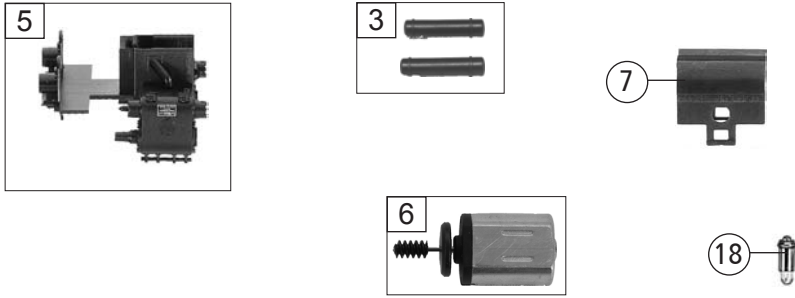

706103		DR	Br 64	=		N
706183				=	🔊	N
Pos. Nr. Pos.no.	Beschreibung Description	Art.-Nr. Art.no.	Preisgruppe Price bracket			
1	Haftreifen Traction tyre	00547004	1			
2	Deckplatte unten Lower cover plate	00437063	5			
3	Luftkessel Air tank	00447063	9			
4	Vor-Nachlaufgestell Front-Rear carrying wheels	00477063	16			
5	Zylinderkasten Cylinder box	00487064	16			
6	Motor kpl. Motor complete	145988	28			
7	Motorhaltebügel Motor retainer clip	00507906	2			
8	Treibrad links Driving wheel left	00517079	7			
9	Treibrad rechts Driving wheel right	00517080	7			
10	Kuppelrad ohne Nut Coupling wheel w/o groove	00517081	7			
11	Kuppelrad mit Nut Coupling wheel w. groove	00517082	7			
12	Achse Axle	00527007	1			
13	Radsatz Vor-Nachlaufgestell Wheelset for carrying wheels	00537030	11			
14	Untersetzungsrad Z:26/19 Reduction gearwheel	00567151	6			
15	Zahnrad Z:24 Gearwheel	00567152	6			
16	SK - Schraube M1,6x3 mm SK - Screw	125023	3			
17	Bundbolzen f. Zahnrad Flanged bolt for gearwheel	00730564	2			
18	Ers.-Glühlampe Repl. lamp bulb	00006535	8			
19	Standard Steckkupplung Standard plug-in coupling	9525	---			
20	Profi Steckkupplung Pro plug-in coupling	9545	---