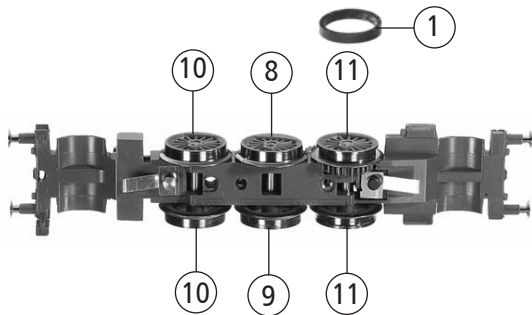

706103		DR	Br 64	=		N
706183				=	🔊	N
Pos. Nr. Pos.no.	Beschreibung Description	Art.-Nr. Art.no.	Preisgruppe Price bracket			
1	Haftreifen Traction tyre	00547004	1			
2	Deckplatte unten Lower cover plate	00437063	5			
3	Luftkessel Air tank	00447063	9			
4	Vor-Nachlaufgestell Front-Rear carrying wheels	00477063	16			
5	Zylinderkasten Cylinder box	00487064	16			
6	Motor kpl. Motor complete	145988	28			
7	Motorhaltebügel Motor retainer clip	00507906	2			
8	Treibrad links Driving wheel left	00517079	7			
9	Treibrad rechts Driving wheel right	00517080	7			
10	Kuppelrad ohne Nut Coupling wheel w/o groove	00517081	7			
11	Kuppelrad mit Nut Coupling wheel w. groove	00517082	7			
12	Achse Axle	00527007	1			
13	Radsatz Vor-Nachlaufgestell Wheelset for carrying wheels	00537030	11			
14	Untersetzungsrad Z:26/19 Reduction gearwheel	00567151	6			
15	Zahnrad Z:24 Gearwheel	00567152	6			
16	SK - Schraube M1,6x3 mm SK - Screw	125023	3			
17	Bundbolzen f. Zahnrad Flanged bolt for gearwheel	00730564	2			
18	Ers.-Glühlampe Repl. lamp bulb	00006535	8			
19	Standard Steckkupplung Standard plug-in coupling	9525	---			
20	Profi Steckkupplung Pro plug-in coupling	9545	---